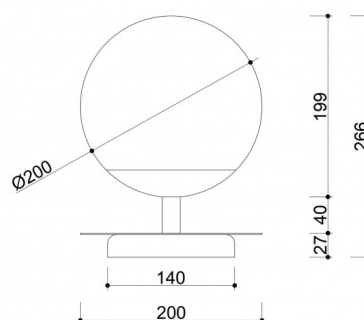

PLAAT ST czarna lampa stołowa

<https://ummo-lighting.pl/pl/plaat/3688-plaat-st-czarna-lampa-stolowa-5906733725317.html>

Cena: **1 019,00 zł** brutto

Producent: **UMMO Lighting**

Kod produktu: **PLS122P1**

EAN: **5906733725317**

Opis

Kolekcję PLAAT z poetką i pisarką Sylvią Plath łączy z pewnością szklany klosz :) Mlecznobiała kula, charakterystyczna dla lamp UMMO, jest stworzona po to, by odkrywać poezję światła. Metalowe rurki przecina cienki dysk, który niczym parasol, osłania duży klosz w eleganckiej czapeczce. To właśnie metalowy dysk wyróżnia oprawy PLAAT, występujące w dwóch wariantach kolorystycznych: czarnym i białym oraz czarnym i białym z elementami złota. W tej serii znajdziesz, w zależności od wymiaru rurki, lampy wiszące, lampy sufitowe, plafony, a także lampy stołowe. Oświetlenie UMMO jest ręcznie składane z wysokiej jakości komponentów w naszej pracowni w Gdyni. Ze światłem jesteśmy za pan PLAAT :)