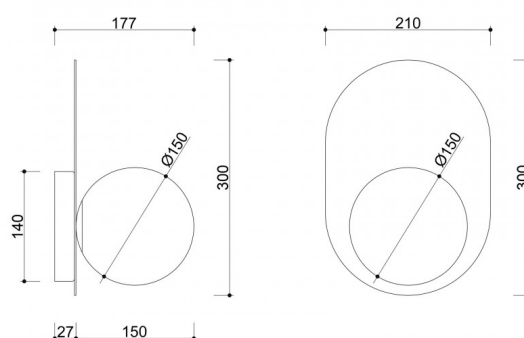

HANEA biała lampa ścienna / kinkiet

<https://ummo-lighting.pl/pl/hanea/3671-hanea-biala-lampa-scienna-kinkiet-5906733725140.html>

Cena: **729,00 zł** brutto

Producent: **UMMO Lighting**

Kod produktu: **HA011000**

EAN: **5906733725140**

Opis

Włącz się do rodziny UMMO! Lampy z kolekcji HANEA to idealna propozycja na rozpoczęcie przygody z oświetleniem znad Bałtyku. Kinkiety z prostym, mlecznobiałym kloszem na przylegającej do ściany metalowej podstawie. Hanea to po szwedzku "mężczyzna", jednak wbrew nazwie, lampa jest bardzo uniwersalna, dlatego sprawdzi się także w typowo "kobiecych" aranżacjach. Oprawy lakierowane są proszkowo strukturalną farbą na czarno lub biało, w zależności od modelu. Pozwól się uwieść kolekcji HANEA delikatną linią i subtelnym światłem. Nie pożałujesz :)