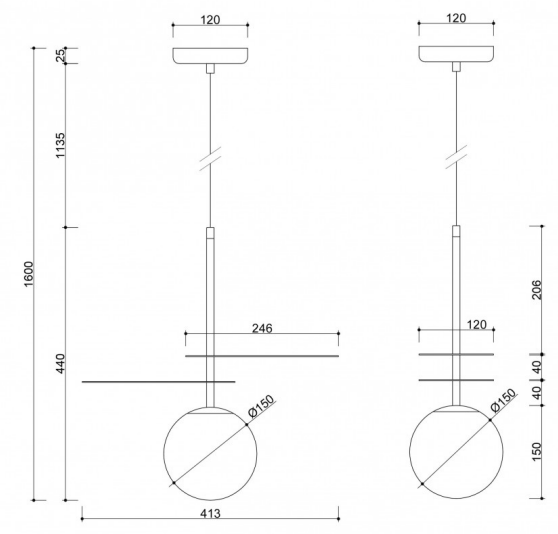

FYLLO A czarna sufitowa lampa wisząca

<https://ummo-lighting.pl/pl/fylo/3651-fylo-a-czarna-sufitowa-lampa-wiszaca-5906733725096.html>

Cena: **919,00 zł** brutto

Producent: **UMMO Lighting**

Kod produktu: **FYA122P0**

EAN: **5906733725096**

Opis

Gdyby światło zrzuciło liście, kilka na pewno trafiłoby do kolekcji FYLLO marki UMMO. Czerpiemy inspirację z natury, dlatego nasze nowe oprawy posiadają charakterystyczne "metalowe" listki, które pięknie przepuszczają światło, tworząc na suficie fantazyjny cień. Nie brakuje również znaku rozpoznawczego marki UMMO, czyli mlecznobiałego kulistego klosza. W serii FYLLO znajdziesz lampę wiszącą i lampę ścienną w dwóch wariantach kolorystycznych: czarnym lub białym. Model wiszący sprawdzi się jako główne źródło światła, zaś kinkiet subtelnie doświetli wnętrze. Proste, a zarazem oryginalne w formie oświetlenie będzie kropką nad i w minimalistycznej sypialni czy kuchni w stylu skandynawskim. Kolekcja FYLLO wprost upoi Was światłem :) (fylo w języku szwedzkim "pijak")