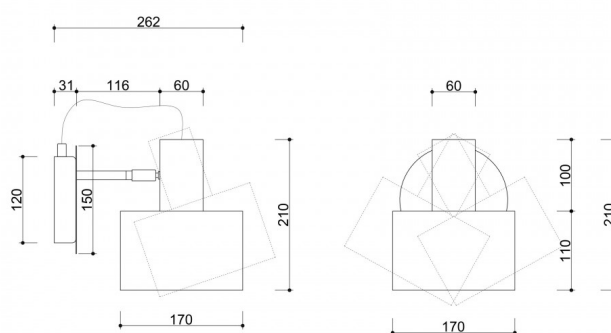

ENKEL W biała regulowana lampa ścienna / kinkiet

<https://ummo-lighting.pl/pl/enkel/3649-enkel-w-biala-regulowana-lampa-scienna-kinkiet-5906733725072.html>

Cena: **819,00 zł** brutto

Producent: **UMMO Lighting**

Kod produktu: **ENK111P0**

EAN: **5906733725072**

Opis

Opis wzornictwa

ENKEL W to kinkiet ścienny, który łączy minimalistyczny design z funkcjonalnością i jakością wykonania. Wpisuje się w estetykę całej kolekcji ENKEL – inspirowanej nordyckim podejściem do projektowania: prostotą, przejrzystością formy i dbałością o detale.

Jego czysty, geometryczny kształt, metalowy klosz i matowe, strukturalne wykończenie w kolorze głębokiej czerni (Jet Black RAL 9005) lub bieli (Signal White RAL 9003) czynią go eleganckim, ale nienarzucającym się akcentem ściennym. To oświetlenie, które nie krzyczy formą – ale z łatwością wpisuje się w świadomie zaprojektowane wnętrze.

Składowe lampy i funkcjonalność

Kinkiet ENKEL W składa się z pojedynczego, metalowego klosza o średnicy 17 cm, osadzonego na krótkim, prostym ramieniu. Klosz jest regulowany, co pozwala na swobodne kierowanie strumienia światła – idealne rozwiązanie do czytania, doświetlenia wybranej strefy lub stworzenia przytulnej