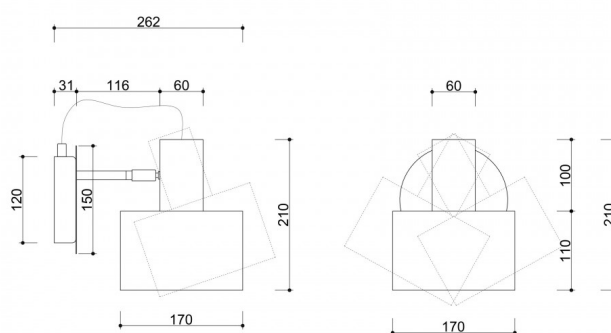

ENKEL W czarna regulowana lampa ścienna / kinkiet

<https://ummo-lighting.pl/pl/enkel/3648-enkel-w-czarna-regulowana-lampa-ścienna-kinkiet-5906733725065.html>

Cena: **819,00 zł** brutto

Producent: **UMMO Lighting**

Kod produktu: **ENK122P0**

EAN: **5906733725065**

Opis

Opis wzornictwa

ENKEL W to kinkiet ścienny, który łączy minimalistyczny design z funkcjonalnością i jakością wykonania. Wpisuje się w estetykę całej kolekcji ENKEL – inspirowanej nordyckim podejściem do projektowania: prostotą, przejrzystością formy i dbałością o detale.

Jego czysty, geometryczny kształt, metalowy klosz i matowe, strukturalne wykończenie w kolorze głębokiej czerni (Jet Black RAL 9005) lub bieli (Signal White RAL 9003) czynią go eleganckim, ale nienarzucającym się akcentem ściennym. To oświetlenie, które nie krzyczy formą – ale z łatwością wpisuje się w świadomie zaprojektowane wnętrza.

Składowe lampy i funkcjonalność

Kinkiet ENKEL W składa się z pojedynczego, metalowego klosza o średnicy 17 cm, osadzonego na krótkim, prostym ramieniu. Klosz jest regulowany, co pozwala na swobodne kierowanie strumienia światła – idealne rozwiązanie do czytania, doświetlenia wybranej strefy lub stworzenia przytulnej