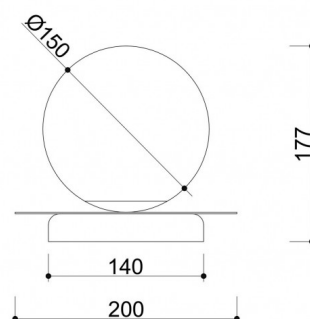

BORRA ST lampa stołowa z mosiądzem

<https://ummo-lighting.pl/pl/borra/3645-borra-st-lampa-stolowa-z-mosiadzem-5906733725034.html>

Cena: 1 019,00 zł brutto

Producent: **UMMO Lighting**

Kod produktu: **BRA122P1**

EAN: **5906733725034**

Opis

Opis wzornictwa

BORRA ST to kompaktowa lampa stołowa, która zachwyca swoją zmysłową formą i precyzyjnie dopracowanymi detalami. Jak cała kolekcja BORRA, model ST również opiera się na wyrazistym kontraście surowej geometrii i subtelnego światła. Inspirowana szwedzkim borra – czyli „wiercić” – wkręca się w uwagę już od pierwszego spojrzenia i zostaje na długo, wpisując się w estetykę nowoczesnych, a zarazem ponadczasowych przestrzeni.

Mlecznobiały, kulisty klosz o średnicy 15 cm spoczywa na szczotkowanym, lakierowanym dysku z mosiądzu, który delikatnie odbija światło i nadaje lampie elegancki, luksusowy charakter. Całość wieńczy niska, czarna podstawa o strukturalnym wykończeniu, dodająca lampie graficznej lekkości.

Składowe lampy i funkcjonalność

BORRA ST to nie tylko piękna forma, ale też praktyczne źródło światła pomocniczego. Idealna do postawienia na szafce nocnej, komodzie, biurku czy konsoli – tam, gdzie potrzebujesz miękkiego światła budującego nastrój.