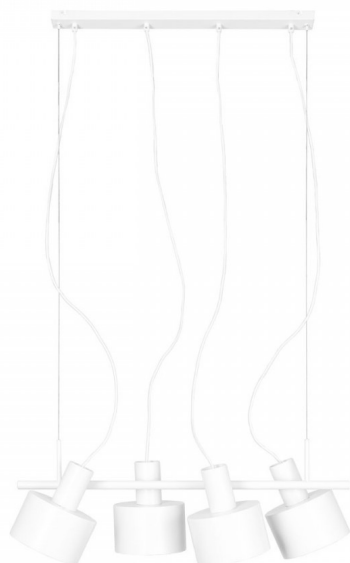

ENKEL 4 biała sufitowa lampa wisząca

<https://ummo-lighting.pl/pl/enkel/3323-enkel-4-biala-sufitowa-lampa-wiszaca-5906733720848.html>

Cena: **2 519,00 zł** brutto

Producent: **UMMO Lighting**

Kod produktu: **EN4411PO**

EAN: **5906733720848**

Opis

Opis wzornictwa

ENKEL 4 to największa z lamp wiszących w kolekcji ENKEL – efektowna i minimalistyczna zarazem. Jej nazwa, wywodząca się ze szwedzkiego słowa „enkel” oznaczającego „prosty”, oddaje ideę, na której oparto projekt: przejrzysta forma, czyste linie i nowoczesny charakter.

Ta poczwórna lampa sufitowa, wykonana z metalu i utrzymana w kolorze białym (Signal White RAL 9003) lub czarnym (Jet Black RAL 9005), doskonale wpisuje się w przestrzenie urządzone w stylu skandynawskim, japońskim, nowoczesnym czy loftowym. Dzięki wyważonym proporcjom i architektonicznej kompozycji, ENKEL 4 jest nie tylko źródłem światła, ale też mocnym, wizualnym akcentem we wnętrzu.

Składowe lampy i funkcjonalność

ENKEL 4 to oprawa złożona z czterech metalowych kloszy o średnicy 17 cm, malowanych proszkowo z subtelnym, strukturalnym wykończeniem. Zawieszane są one na przewodach w tekstylnym oplocie oraz dwóch stalowych linkach, które zapewniają stabilność konstrukcji i równomierne