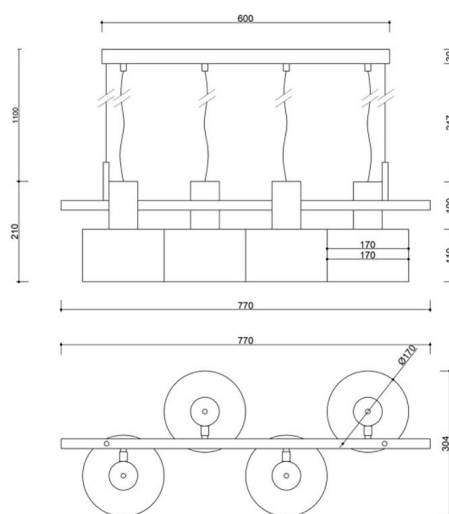

ENKEL 4 biała sufitowa lampa wisząca

<https://ummo-lighting.pl/pl/enkel/3323-enkel-4-biala-sufitowa-lampa-wiszaca-5906733720848.html>

Cena: **2 519,00 zł** brutto

Producent: **UMMO Lighting**

Kod produktu: **EN4411PO**

EAN: **5906733720848**

Opis

Opis wzornictwa

ENKEL 4 to największa z lamp wiszących w kolekcji ENKEL – efektowna i minimalistyczna zarazem. Jej nazwa, wywodząca się ze szwedzkiego słowa „enkel” oznaczającego „prosty”, oddaje ideę, na której oparto projekt: przejrzysta forma, czyste linie i nowoczesny charakter.

Ta poczwórna lampa sufitowa, wykonana z metalu i utrzymana w kolorze białym (Signal White RAL 9003) lub czarnym (Jet Black RAL 9005), doskonale wpisuje się w przestrzenie urządzone w stylu skandynawskim, japońskim, nowoczesnym czy loftowym. Dzięki wyważonym proporcjom i architektonicznej kompozycji, ENKEL 4 jest nie tylko źródłem światła, ale też mocnym, wizualnym akcentem we wnętrzu.

Składowe lampy i funkcjonalność

ENKEL 4 to oprawa złożona z czterech metalowych kloszy o średnicy 17 cm, malowanych proszkowo z subtelnym, strukturalnym wykończeniem. Zawieszane są one na przewodach w tekstylnym oplocie oraz dwóch stalowych linkach, które zapewniają stabilność konstrukcji i równomierne