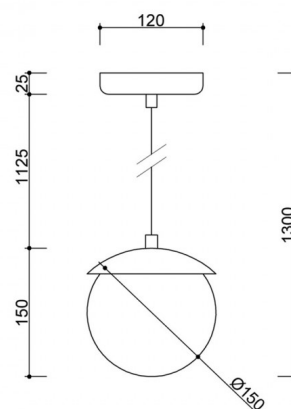

KUUL F biała sufitowa lampa wisząca

<https://ummo-lighting.pl/pl/kuul/3221-kuul-f-biala-sufitowa-lampa-wiszaca-5906733724860.html>

Cena: **619,00 zł** brutto

Producent: **UMMO Lighting**

Kod produktu: **KLF111P0**

EAN: **5906733724860**

Opis

Opis wzornictwa

KUUL F to najmniejsza z lamp wiszących w kolekcji KUUL – kompaktowa, ale pełna charakteru. Jej forma czerpie z tych samych zasad, które wyróżniają serię: minimalistyczna kula z mlecznobiałego szkła, proste zawieszenie i staranne wykończenie detali. Mimo niewielkiego rozmiaru, lampa zachowuje swoją rzeźbiarską obecność i wizualną miękkość.

To oprawa, która świetnie odnajduje się w roli punkowego źródła światła, np. przy łóżku, nad stolikiem pomocniczym czy w rytmicznym szeregu nad wyspą kuchenną. Dostępna w kolorach czarnym (RAL 9005), białym (RAL 9003) oraz burgundowym (RAL 3004), daje możliwość dopasowania do różnych wnętrz i stylów – od japoński, przez skandynawski minimalizm, po bardziej wyraziste aranżacje.

Składowe lampy i funkcjonalność

Lampa KUUL F składa się z jednego szklanego klosza o średnicy 15 cm, wykonanego z mlecznobiałego szkła, które delikatnie rozprasza światło i tworzy