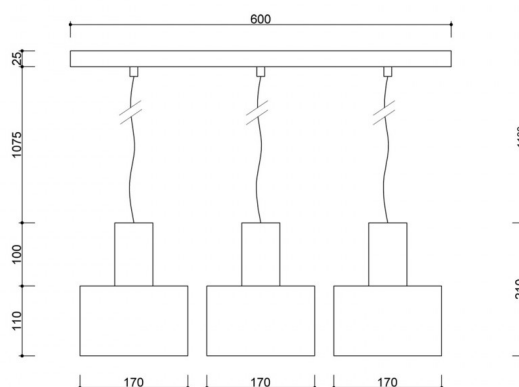

ENKEL 3L biała sufitowa lampa wisząca

<https://ummo-lighting.pl/pl/enkel/2697-enkel-3l-biala-sufitowa-lampa-wiszaca-5906733720725.html>

Cena: **1 449,00 zł** brutto

Producent: **UMMO Lighting**

Kod produktu: **EN3311PO**

EAN: **5906733720725**

Opis

Opis wzornictwa

ENKEL 3L marki UMMO to hołd dla współczesnego minimalizmu i skandynawskiej prostoty – potrójna lampa sufitowa, która łączy funkcjonalność z wyrazistym designem. Jej nazwa, zaczerpnięta ze szwedzkiego słowa „enkel” (czyli „prosty”), odzwierciedla istotę całej kolekcji: czysta forma, przemyślane detale i elegancja oparta na umiarze.

Trzy klosze, zawieszane na tekstylnych przewodach i osadzone na minimalistycznej listwie sufitowej o długości 60 cm, tworzą harmonijną kompozycję o mocnym, architektonicznym charakterze. Białe, matowe wykończenie o strukturze drobnego piasku nadaje oprawie ponadczasowego sznytu i subtelnej elegancji – wpisując się w stylistykę japońską, loft, industrial i nowoczesny minimalizm.

ENKEL 3L doskonale odnajdzie się zarówno jako centralne oświetlenie, jak i liniowy akcent nad stołem, wyspą kuchenną czy ladą barową. Jej obecność w przestrzeni jest wyważona – nie dominuje, lecz świadomie buduje atmosferę.