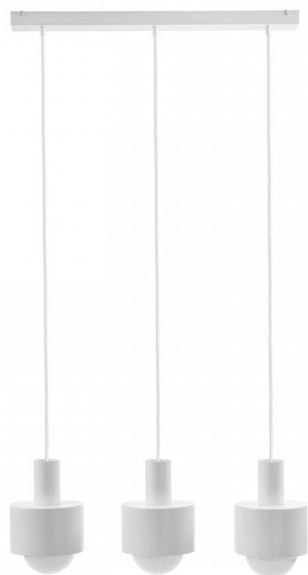

ENKEL 3L biała sufitowa lampa wisząca

<https://ummo-lighting.pl/pl/enkel/2697-enkel-3l-biala-sufitowa-lampa-wiszaca-5906733720725.html>

Cena: **1 449,00 zł** brutto

Producent: **UMMO Lighting**

Kod produktu: **EN3311PO**

EAN: **5906733720725**

Opis

Opis wzornictwa

ENKEL 3L marki UMMO to hołd dla współczesnego minimalizmu i skandynawskiej prostoty – potrójna lampa sufitowa, która łączy funkcjonalność z wyrazistym designem. Jej nazwa, zaczerpnięta ze szwedzkiego słowa „enkel” (czyli „prosty”), odzwierciedla istotę całej kolekcji: czysta forma, przemyślane detale i elegancja oparta na umiarze.

Trzy klosze, zawieszane na tekstylnych przewodach i osadzone na minimalistycznej listwie sufitowej o długości 60 cm, tworzą harmonijną kompozycję o mocnym, architektonicznym charakterze. Białe, matowe wykończenie o strukturze drobnego piasku nadaje oprawie ponadczasowego sznytu i subtelnej elegancji – wpisując się w stylistykę japońską, loft, industrial i nowoczesny minimalizm.

ENKEL 3L doskonale odnajdzie się zarówno jako centralne oświetlenie, jak i liniowy akcent nad stołem, wyspą kuchenną czy ladą barową. Jej obecność w przestrzeni jest wyważona – nie dominuje, lecz świadomie buduje atmosferę.