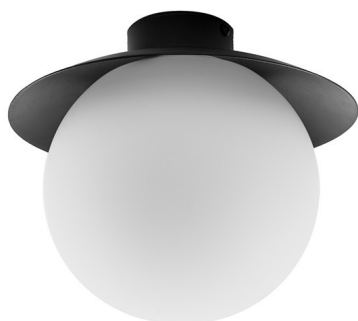

KUUL C czarna lampa sufitowa / plafon

<https://ummo-lighting.pl/pl/kuul/1473-kuul-c-czarna-lampa-sufitowa-plafon-5906733724587.html>

Cena: **699,00 zł** brutto

Producent: **UMMO Lighting**

Kod produktu: **KLC12000**

EAN: **5906733724587**

Opis

Opis wzornictwa

„Ulepimy dziś bałwana?” – nie tym razem. Ze śnieżnych kul zrobiliśmy lampy Kuul – a KUUL C to najbardziej minimalistyczna z nich. Ten plafon to ukłon w stronę prostoty, która nie rezygnuje z charakteru. Na pierwszy plan wysuwa się pojedyncza, imponująca kula z mlecznobiałego szkła o średnicy 20 cm – jak zawieszona w przestrzeni, choć solidnie osadzona w czarnej, białej lub burgundowej podstawie.

Składowe lampy i funkcjonalność

KUUL C to plafon oparty na jednej szklanej kuli o średnicy 20 cm, osadzonej na kwadratowym mocowaniu o wymiarach 25x25 cm. Całość wykonana została z metalu malowanego proszkowo na kolor czarny (Jet Black RAL 9005), biały (RAL 9003) lub burgundowy – z wykończeniem strukturalnym, które

KUUL C – najważniejsze cechy

- Prosta, wyrazista forma z pojedynczym kulistym kloszem Ø20 cm.
- Dostępność w trzech kolorach: czarny RAL 9005, biały RAL 9003 i burgundowy RAL 3004.
- Wymienne źródło światła E27 LED (do 15W) – możliwość dopasowania światła do wnętrza.
- Dwa warianty szczelności – IP20 i IP44.
- Ręczne wykonanie – unikatowość i staranna jakość.