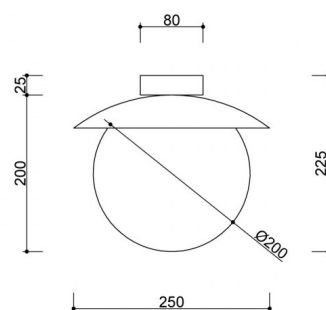

KUUL C czarna lampa sufitowa / plafon

<https://ummo-lighting.pl/pl/kuul/1473-kuul-c-czarna-lampa-sufitowa-plafon-5906733724587.html>

Cena: **699,00 zł** brutto

Producent: **UMMO Lighting**

Kod produktu: **KLC12000**

EAN: **5906733724587**

Opis

Opis wzornictwa

„Ulepimy dziś bałwana?” – nie tym razem. Ze śnieżnych kul zrobiliśmy lampy Kuul – a KUUL C to najbardziej minimalistyczna z nich. Ten plafon to ukłon w stronę prostoty, która nie rezygnuje z charakteru. Na pierwszy plan wysuwa się pojedyncza, imponująca kula z mlecznobiałego szkła o średnicy 20 cm – jak zawieszona w przestrzeni, choć solidnie osadzona w czarnej, białej lub burgundowej podstawie.

Kompaktowa forma, czyste linie i idealna symetria sprawiają, że KUUL C z łatwością odnajduje się w nowoczesnych aranżacjach – od subtelnej japońskiej, przez minimalistyczne skandynawskie wnętrza, po wyrazisty modern.

Składowe lampy i funkcjonalność

KUUL C to plafon oparty na jednej szklanej kuli o średnicy 20 cm, osadzonej na kwadratowym mocowaniu o wymiarach 25x25 cm. Całość wykonana została z metalu malowanego proszkowo na kolor czarny (Jet Black RAL 9005), biały (RAL 9003) lub burgundowy – z wykończeniem strukturalnym, które