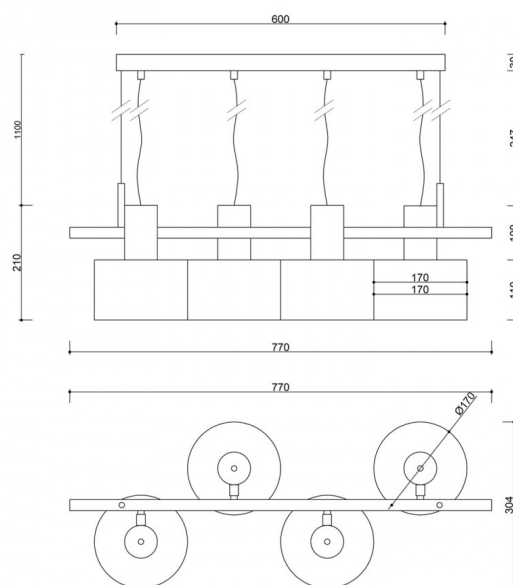

ENKEL 4 czarna sufitowa lampa wisząca

<https://ummo-lighting.pl/pl/enkel/1453-enkel-4-czarna-sufitowa-lampa-wiszaca-5906733720794.html>

Cena: **2 519,00 zł** brutto

Producent: **UMMO Lighting**

Kod produktu: **EN4422PO**

EAN: **5906733720794**

Opis

Opis wzornictwa

ENKEL 4 to największa z lamp wiszących w kolekcji ENKEL – efektowna i minimalistyczna zarazem. Jej nazwa, wywodząca się ze szwedzkiego słowa „enkel” oznaczającego „prosty”, oddaje ideę, na której oparto projekt: przejrzysta forma, czyste linie i nowoczesny charakter.

Ta poczwórna lampa sufitowa, wykonana z metalu i utrzymana w kolorze białym (Signal White RAL 9003) lub czarnym (Jet Black RAL 9005), doskonale wpisuje się w przestrzenie urządzone w stylu skandynawskim, japońskim, nowoczesnym czy loftowym. Dzięki wyważonym proporcjom i architektonicznej kompozycji, ENKEL 4 jest nie tylko źródłem światła, ale też mocnym, wizualnym akcentem we wnętrzu.

Składowe lampy i funkcjonalność

ENKEL 4 to oprawa złożona z czterech metalowych kloszy o średnicy 17 cm, malowanych proszkowo z subtelnym, strukturalnym wykończeniem. Zawieszane są one na przewodach w tekstylnym oplocie oraz dwóch stalowych linkach, które zapewniają stabilność konstrukcji i równomierne