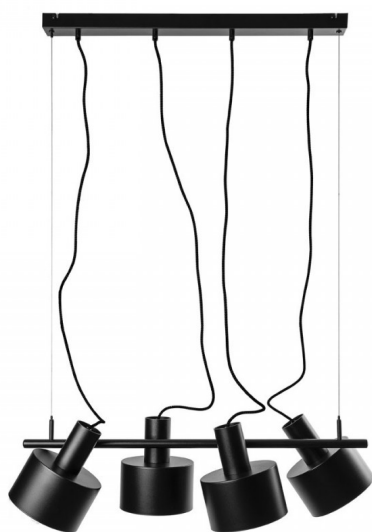

ENKEL 4 czarna sufitowa lampa wisząca

<https://ummo-lighting.pl/pl/enkel/1453-enkel-4-czarna-sufitowa-lampa-wiszaca-5906733720794.html>

Cena: **2 519,00 zł** brutto

Producent: **UMMO Lighting**

Kod produktu: **EN4422PO**

EAN: **5906733720794**

Opis

Opis wzornictwa

ENKEL 4 to największa z lamp wiszących w kolekcji ENKEL – efektowna i minimalistyczna zarazem. Jej nazwa, wywodząca się ze szwedzkiego słowa „enkel” oznaczającego „prosty”, oddaje ideę, na której oparto projekt: przejrzysta forma, czyste linie i nowoczesny charakter.

Ta poczwórna lampa sufitowa, wykonana z metalu i utrzymana w kolorze białym (Signal White RAL 9003) lub czarnym (Jet Black RAL 9005), doskonale wpisuje się w przestrzenie urządzone w stylu skandynawskim, japońskim, nowoczesnym czy loftowym. Dzięki wyważonym proporcjom i architektonicznej kompozycji, ENKEL 4 jest nie tylko źródłem światła, ale też mocnym, wizualnym akcentem we wnętrzu.

Składowe lampy i funkcjonalność

ENKEL 4 to oprawa złożona z czterech metalowych kloszy o średnicy 17 cm, malowanych proszkowo z subtelnym, strukturalnym wykończeniem. Zawieszane są one na przewodach w tekstylnym oplocie oraz dwóch stalowych linkach, które zapewniają stabilność konstrukcji i równomierne